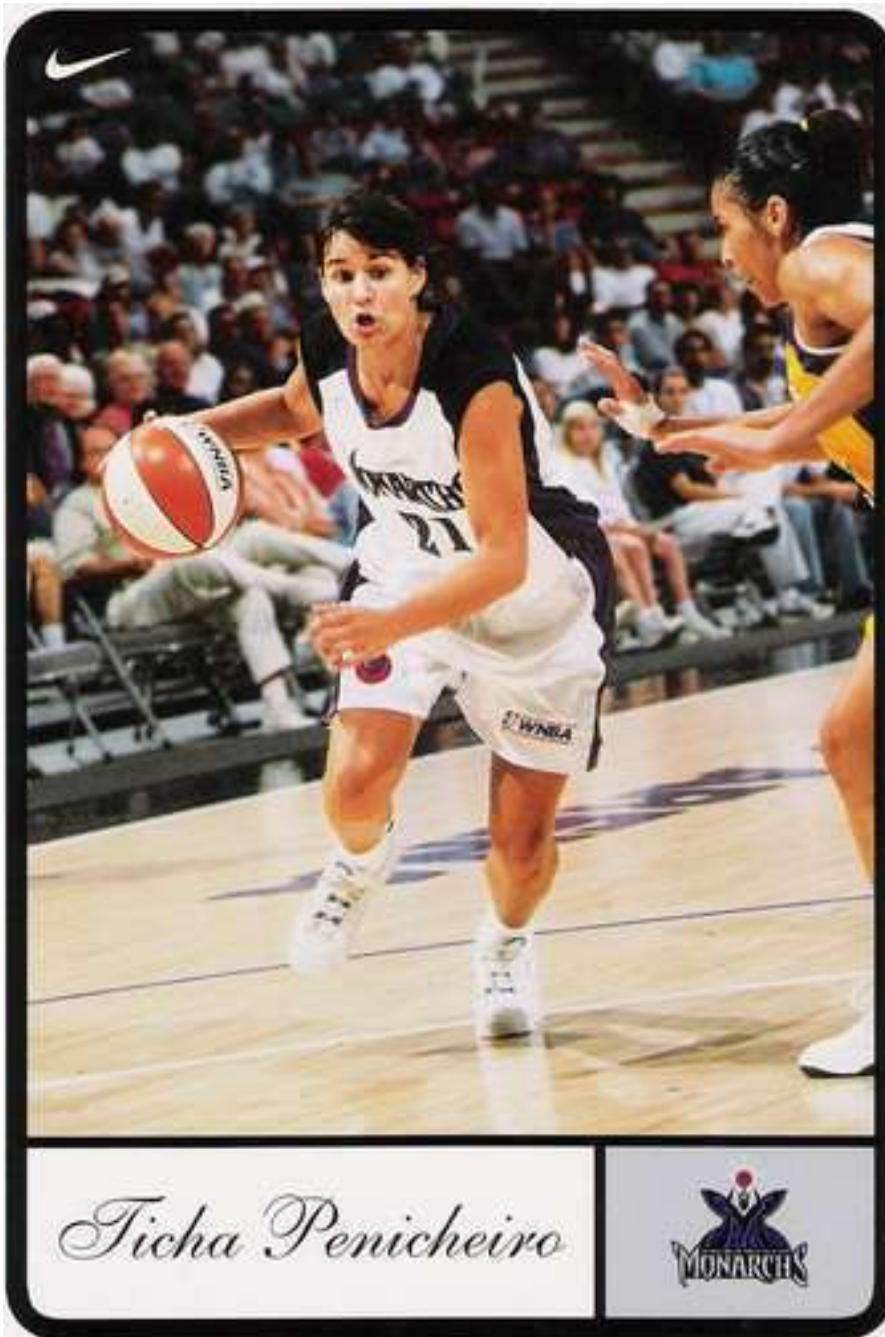

Ticha Penicheiro